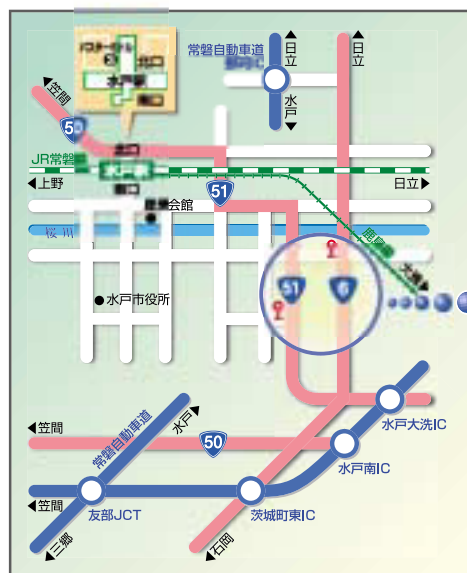

講義内容

- 1級自動車整備士への近道
- 大型バス・トラックの内部をのぞいてみよう
- 二輪車祭り・二輪車各種大集合
- ハイテクな技法と技術を体験しよう

美容師国家試験合格率（新卒+既卒）
県内トップクラス
トニー&ガイ、フォーラムメイクアップ
スクールパリで“世界のテクニック”を
身につけよう!

水戸ビューティカレッジ

水戸市浜田2-14-14
☎029-221-8724

講義内容

- プロ用シザース（ハサミ）でベーシックスタイル
- エステ機器を使っのハンドマッサージ
- パーマネントウェーブに挑戦
- ロマンチックなキュート系メイク体験

ガラス張りの新校舎（10号館）
現代の社会が求めている介護福祉
士をめざすために、最新の設備や福
祉に関する幅広い授業カリキュラム
により、多くの知識を持ったケアス
タッフを育てます。

水戸総合福祉専門学校

水戸市浜田2-16-12
☎029-221-8800

講義内容

- 浦島太郎体験
- 十人十色★食生活
- オモシロ道具あれこれ
- なになに?快適生活
- 生きてるってどうということ

MIT 学校法人 八文字学園

開催日時 午前 **11** 時～午後 **4** 時

9 / **6・13・20・27** 14・21

追加日決定!

集合場所 水戸総合福祉専門学校受付ロビー

お問い合わせ、お申し込みは

<http://www.mito.ac.jp/>

<http://my1.jp> mito@mito.ac.jp