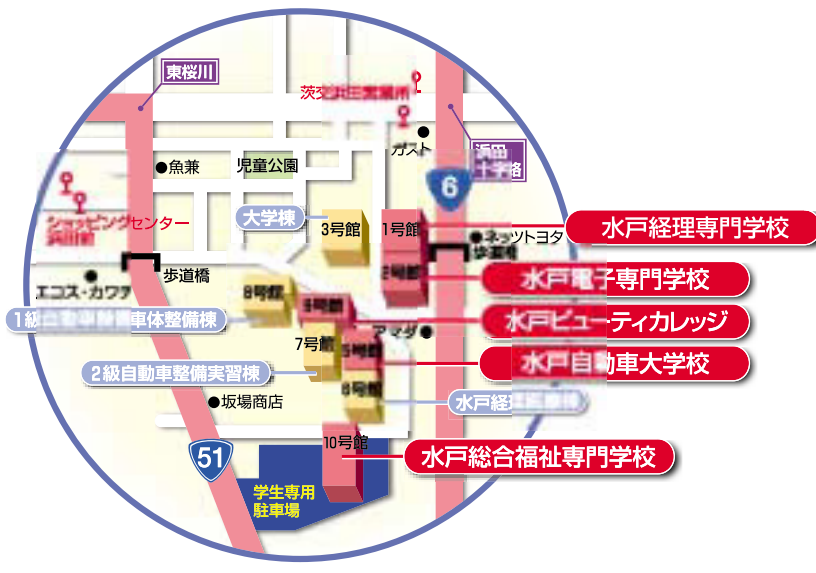

講義内容

- 1級自動車整備士への近道
- 大型バス・トラックの内部をのぞいてみよう
- 二輪車祭り・二輪車各種大集合
- ハイテクな技法と技術を体験しよう

美容師国家試験合格率（新卒+既卒）
県内トップクラス
トニー&ガイ、フォーラムメイクアップ
スクールパリで“世界のテクニック”を
身につけよう!

水戸ビューティカレッジ

水戸市浜田2-14-14
☎029-221-8724

講義内容

- プロ用シザース（ハサミ）でベーシックスタイル
- エステ機器を使っのハンドマッサージ
- パーマネントウェーブに挑戦
- ロマンチックなキュート系メイク体験

ガラス張りの新校舎（10号館）
現代の社会が求めている介護福祉
士をめざすために、最新の設備や福
祉に関する幅広い授業カリキュラム
により、多くの知識を持ったケアス
タッフを育てます。

水戸総合福祉専門学校

水戸市浜田2-16-12
☎029-221-8800

講義内容

- 浦島太郎体験
- 十人十色★食生活
- オモシロ道具あれこれ
- なになに?快適生活
- 生きてるってどうということ

MIT 学校法人 八文字学園

開催日時 午前 **11** 時～午後 **4** 時

9 / **6・13・20・27** 14・21

追加日決定!

集合場所 水戸総合福祉専門学校受付ロビー

お問い合わせ、お申し込みは

<http://www.mito.ac.jp/>

<http://my1.jp> mito@mito.ac.jp